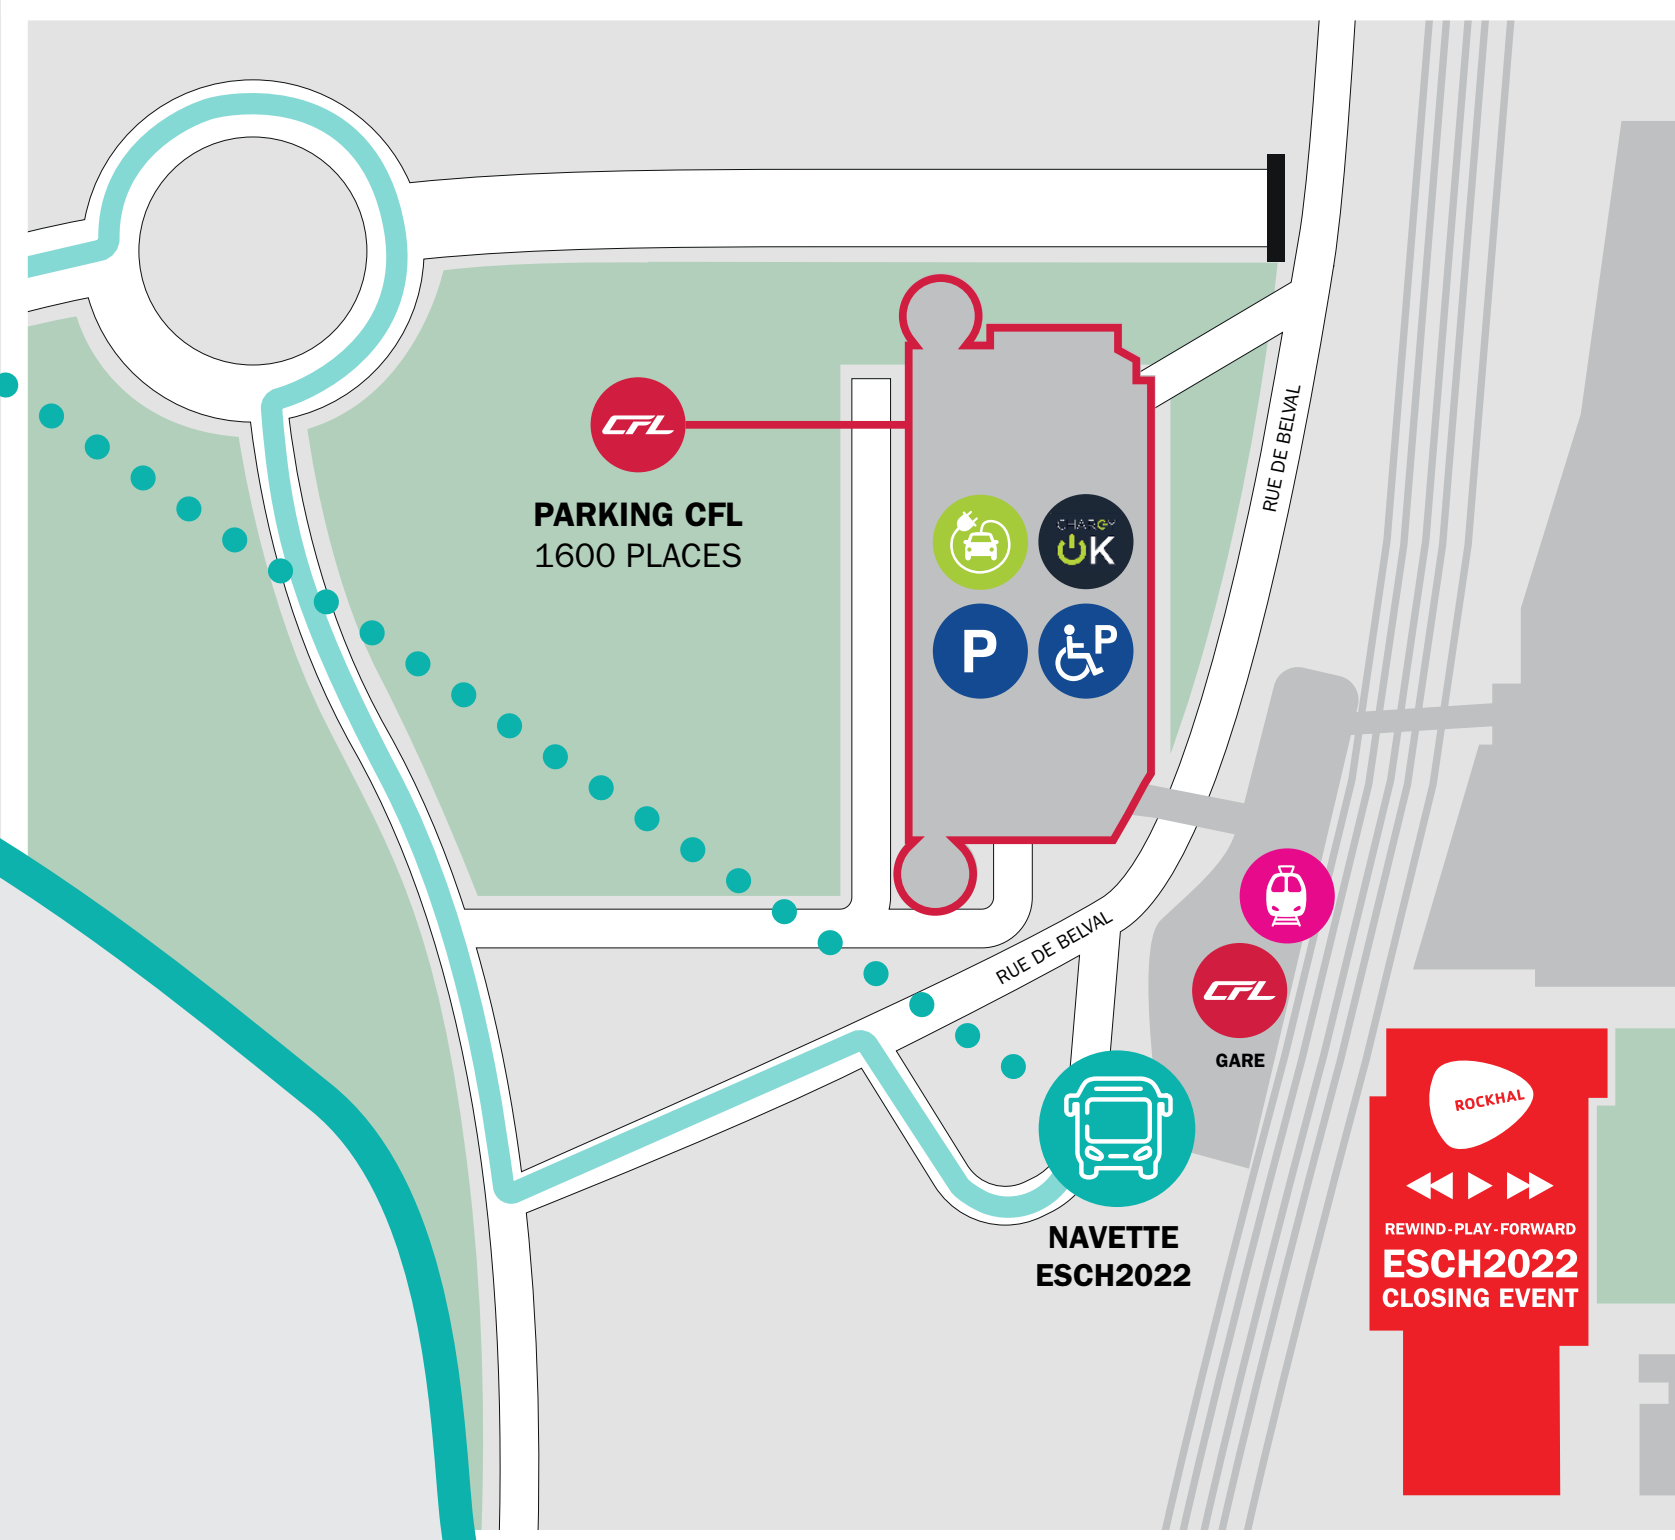

Navette
Esch2022
Vers L'Arche
(FR)

Navette ESCH2022

Navette toutes les 15 minutes
entre 16:00 et 3:30
(Durée du trajet : ± 10 minutes)

Plan du site Belval

L'Arche

Russange

Navette
Esch2022
Vers Belval
Gare (LU)

Villerupt

Plan du site de l'Arche