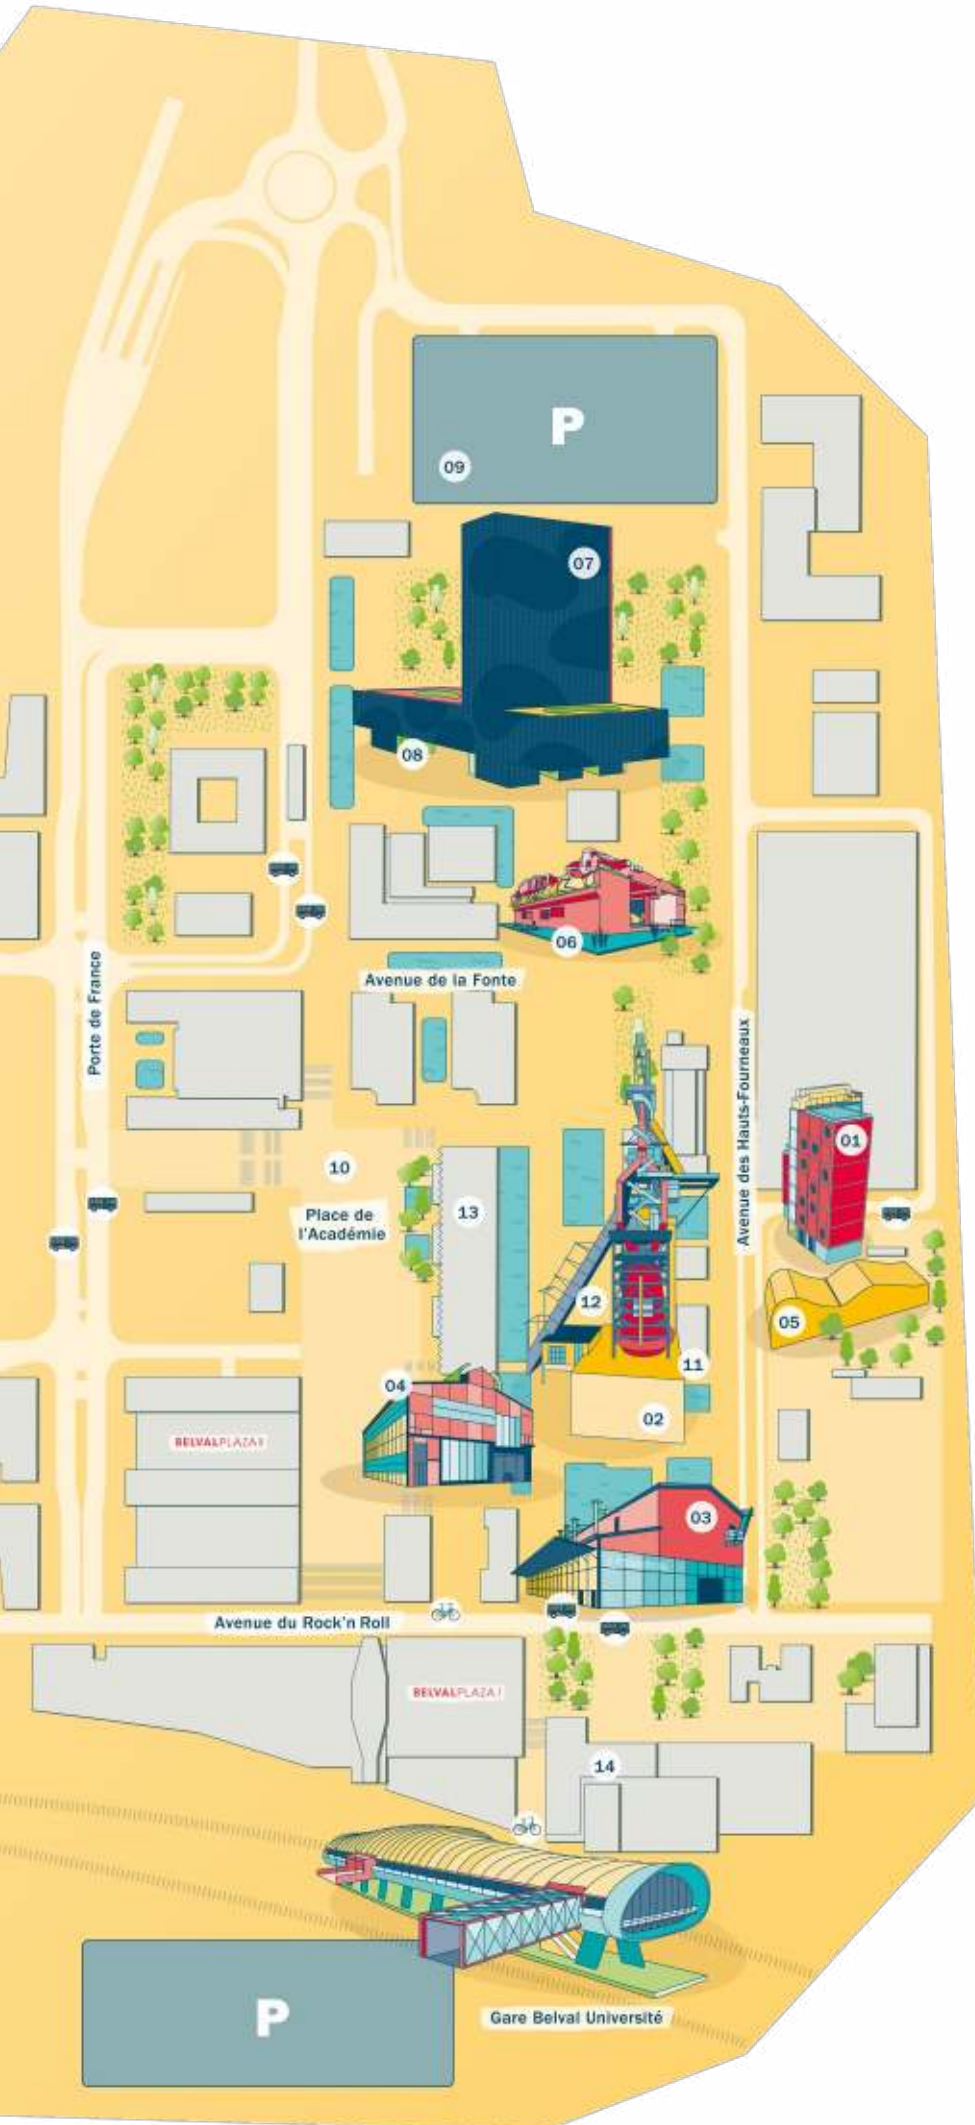

# Belval

- 01 - Bâtiment administratif Esch2022
- 02 - Visitor Centre (Halle des Poches à Fontes)
- 03 - Massenoire
- 04 - Möllerei
- 05 - Skip
- 06 - Socle C
- 07 - Maison du Savoir
- 08 - AI&Art Pavilion
- 09 - Petite Maison
- 10 - Laço - A Colônia Luxemburgesa
- 11 - Plancher des Coulées
- 12 - Haut Fourneau A
- 13 - Luxembourg Learning Center
- 14 - Rockhal
- Parking
- Bus
- Vël'OK

**ESCH-SUR-ALZETTE**  
EUROPEAN CAPITAL  
OF CULTURE

Scan me